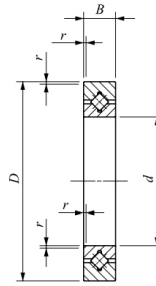

## CRBT Super Slim Type Crossed Roller Bearings

Identification	Main dimensions(mm)				Mounting dimensions(mm)		Basic dynamic load rating(N)	Basic static load rating(N)	weight(g)
	Д:	Д:	Б:	г (МИН)	да	Да			
CRBT105A	10	21	5	0.15	12.5	17	1120	811	9
CRBT155A	15	26	5	0.15	17.5	22	1320	1110	11.9
CRBT205A	20	31	5	0.15	22.5	27	1400	1290	14.8
CRBT305A	30	41	5	0.15	32.5	37	1770	1970	20.7
CRBT405A	40	51	5	0.15	42.5	47	2200	2520	26.5
CRBT505A	50	61	5	0.15	52.5	57	2280	3200	32.3
CRBT605A	60	71	5	0.15	62.5	67	2.63	4.09	38
CRBT705A	70	81	5	0.15	72.5	77	2.81	4.68	44
CRBT805A	80	91	5	0.15	82.5	87	3.05	5.43	50